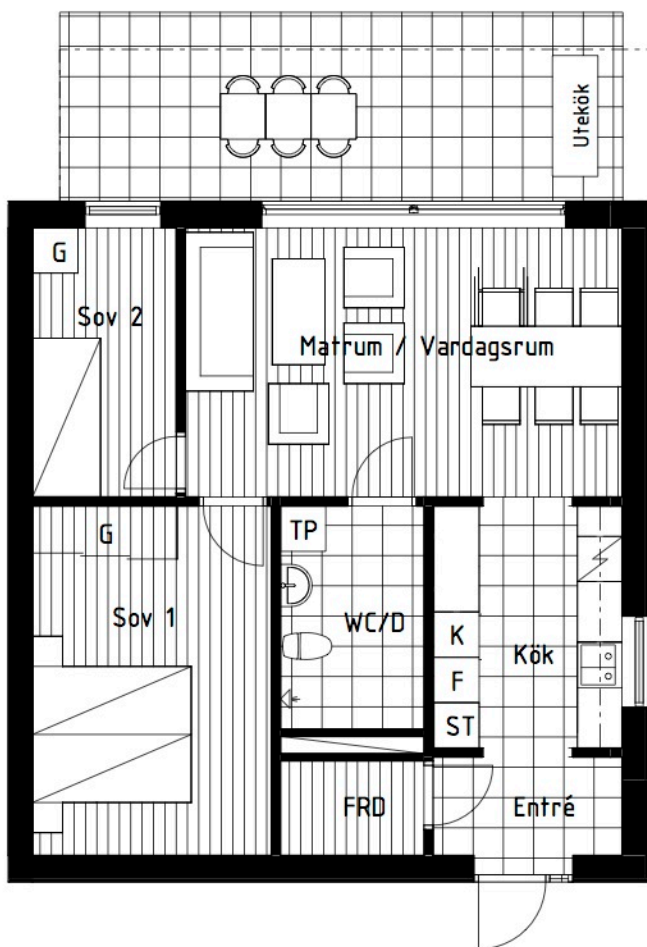

Bofakta Lägenhet B4

FÖRKLARINGAR

- TP Tvättpelare
- G Garderob
- K Kylskåp
- F Frys
- ST Städ

Träggolv

Kalksten

Stor uteplats ca 20 m²
samt egen trädgård

Plan 0, Entréplan

Förhandskopia
2014-05-28

3 RoK ca 70 m²

Skala
1 : 100