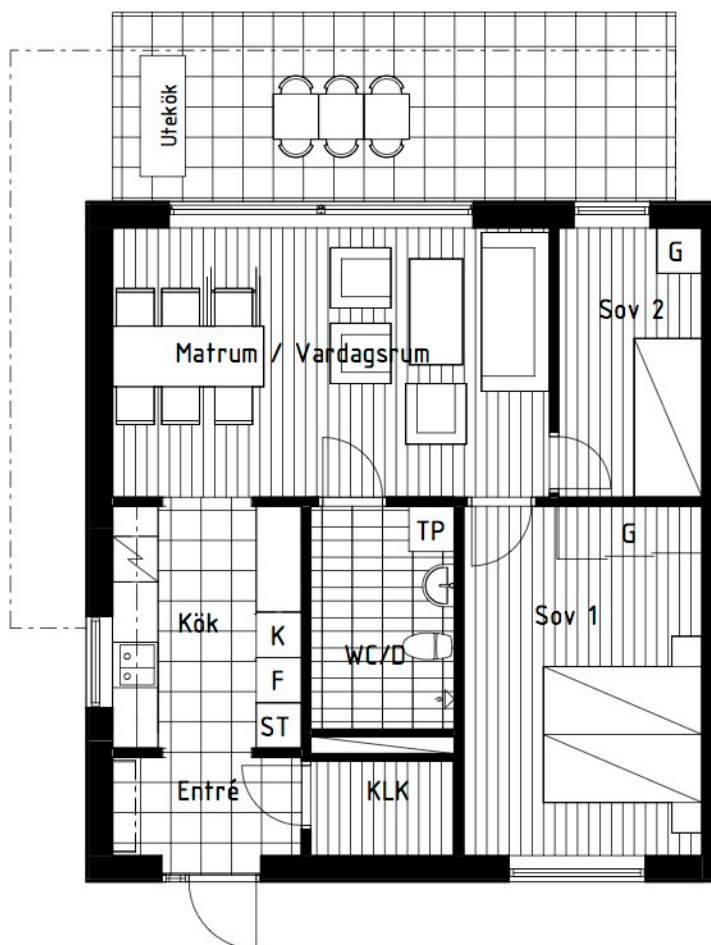

Bofakta Lägenhet B1

FÖRKLARINGAR

TP Tvättpelare
 G Garderob
 K Kylskåp
 F Frys
 ST Städ

 Träggolv

 Kalksten

Stor uteplats ca 20 m²
 samt egen trädgård

Plan 0, Entréplan

Förhandskopia
 2014-05-28

0 1 2 5m
 SKALA 1:100 (A4)

**sandell
 sandberg**

Östermalmsg. 26A, 114 26 Stockholm
 Tel: 08-506 217 00

Brf. Plushusen
 Kv. Fågelbäret 8, Täby
 Bofakta Lägenhet B1

CBI

Datum

Senaste ändring

Sign
 FS

3 RoK ca 70 m²

Skala
 1 : 100